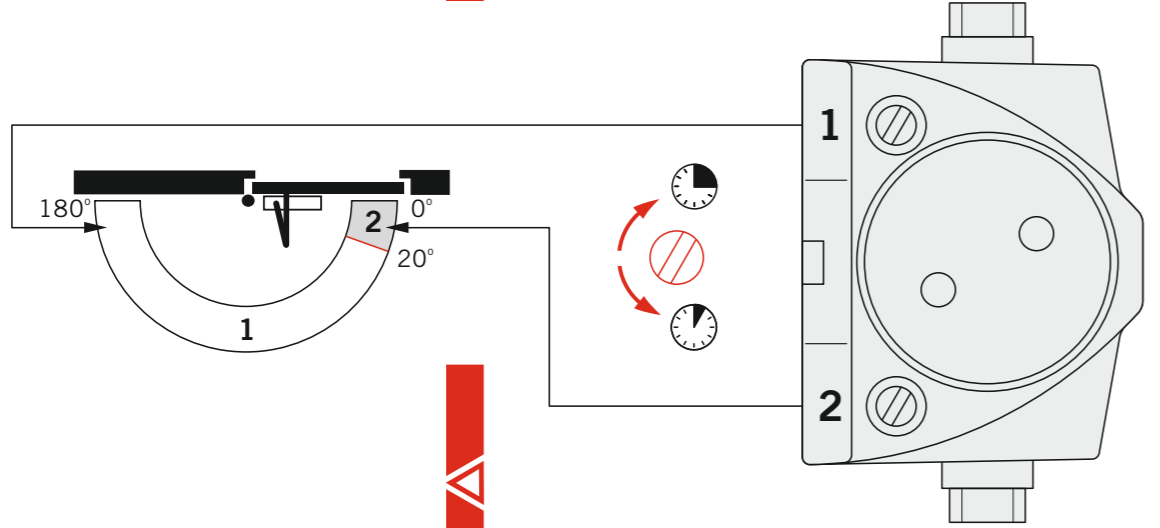

WN 057437 45532, 10/19

	A max.
EN2	≤ 850 mm
EN3	≤ 950 mm
EN4	≤ 1100 mm

Papierschablonen können sich durch Luftfeuchtigkeit verändern. Verbindlich sind daher nur die Maßangaben.
 Paper templates might distort due to air moisture. Only the indicated measurements are therefore obligatory.
 Les gabarits en papier peuvent avoir des dimensions modifiées par l'humidité de l'air. Seules les côtes mentionnées doivent être respectées.
 Dime di carta possono alterarsi per colpa dell'umidità dell'aria. Perciò sono impegnative le dimensioni notate.
 Montagemallen av papper kan förändras i storlek av luftfuktighet. Endast de angivna måttuppgifterna är därför helt tillförlitliga.
 Papir skabelonen kan forandre sig p.g.a. luftfugtighed. Derfor er kun de angivne mål bindende.
 Kosteuden johdosta voivat paperisen asennuskaavion mitat muuttua. Sitovia ovat siksi ainoastaan annetut mitat.
 Papirmaler kan forandre seg p.g.a. luftfuktighet. Det er derfor bare de angitte mål som er forbindtlige.
 Las plantillas de montaje de papel pueden variar su tamaño por causa de la humedad. Las dimensiones reales son las indicadas en la misma.