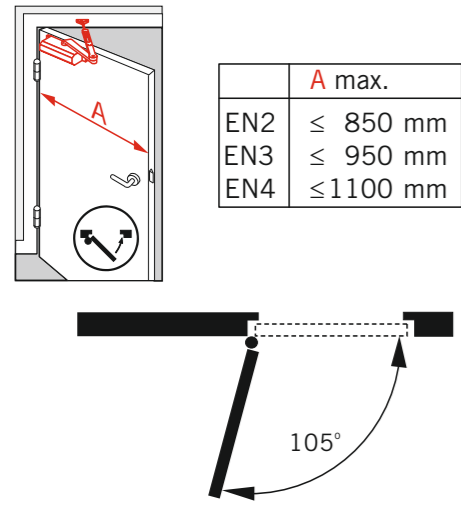

WN 057437 45532, 10/19

	A max.
EN2	≤ 850 mm
EN3	≤ 950 mm
EN4	≤ 1100 mm

Papierschablonen können sich durch Luftfeuchtigkeit verändern. Verbindlich sind daher nur die Maßangaben.
 Paper templates might distort due to air moisture. Only the indicated measurements are therefore obligatory.
 Les gabarits en papier peuvent avoir des dimensions modifiées par l'humidité de l'air. Seules les côtes mentionnées doivent être respectées.
 Dime di carta possono alterarsi per colpa dell'umidità dell'aria. Perciò sono impegnative le dimensioni notate.
 Montagemallen av papper kan förändras i storlek av luftfuktighet. Endast de angivna måttuppgifterna är därför helt tillförlitliga.
 Papir skabelonen kan forandre sig p.g.a. luftfugtighed. Derfor er kun de angivne mål bindende.
 Kosteuden johdosta voivat paperisen asennuskaavion mitat muuttua. Sitovia ovat siksi ainoastaan annetut mitat.
 Papirmaler kan forandre seg p.g.a. luftfuktighet. Det er derfor bare de angitte mål som er forbindtlige.
 Las plantillas de montaje de papel pueden variar su tamaño por causa de la humedad. Las dimensiones reales son las indicadas en la misma.