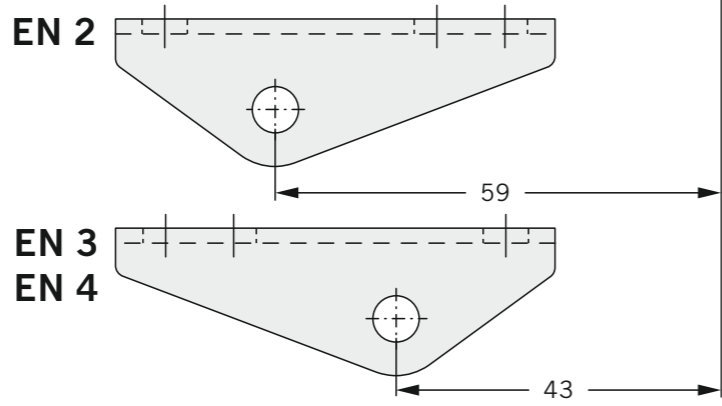

WN 057437 45532, 10/19

	A max.
EN2	≤ 850 mm
EN3	≤ 950 mm
EN4	≤ 1100 mm

Papierschablonen können sich durch Luftfeuchtigkeit verändern. Verbindlich sind daher nur die Maßangaben.
 Paper templates might distort due to air moisture. Only the indicated measurements are therefore obligatory.
 Les gabarits en papier peuvent avoir des dimensions modifiées par l'humidité de l'air. Seules les côtes mentionnées doivent être respectées.
 Dime di carta possono alterarsi per colpa dell'umidità dell'aria. Perciò sono impegnative le dimensioni notate.
 Montagemallen av papper kan förändras i storlek av luftfuktighet. Endast de angivna måttuppgifterna är därför helt tillförlitliga.
 Papir skabelonen kan forandre sig p.g.a. luftfugtighed. Derfor er kun de angivne mål bindende.
 Kosteuden johdosta voivat paperisen asennuskaavion mitat muuttua. Sitovia ovat siksi ainoastaan annetut mitat.
 Papirmaler kan forandre seg p.g.a. luftfuktighet. Det er derfor bare de angitte mål som er forbindtlige.
 Las plantillas de montaje de papel pueden variar su tamaño por causa de la humedad. Las dimensiones reales son las indicadas en la misma.