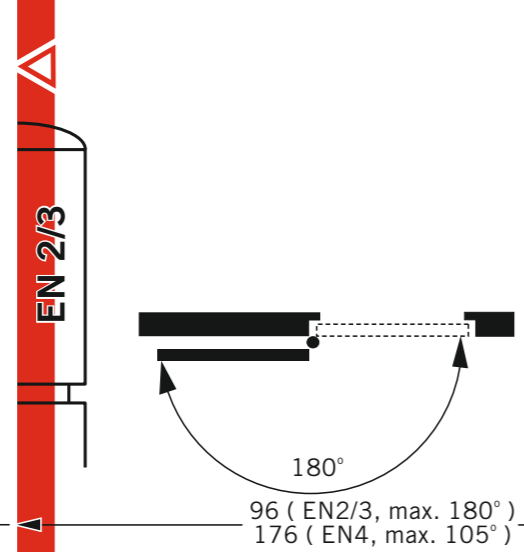

WN 057437 45532, 10/19

	A max.
EN2	≤ 850 mm
EN3	≤ 950 mm
EN4	≤ 1100 mm

Papierschablonen können sich durch Luftfeuchtigkeit verändern. Verbindlich sind daher nur die Maßangaben.
 Paper templates might distort due to air moisture. Only the indicated measurements are therefore obligatory.
 Les gabarits en papier peuvent avoir des dimensions modifiées par l'humidité de l'air. Seules les côtes mentionnées doivent être respectées.
 Dime di carta possono alterarsi per colpa dell'umidità dell'aria. Perciò sono impegnative le dimensioni notate.
 Montagemallen av papper kan förändras i storlek av luftfuktighet. Endast de angivna måttuppgifterna är därför helt tillförlitliga.
 Papir skabelonen kan forandre sig p.g.a. luftfugtighed. Derfor er kun de angivne mål bindende.
 Kosteuden johdosta voivat paperisen asennuskaavion mitat muuttua. Sitovia ovat siksi ainoastaan annetut mitat.
 Papirmaler kan forandre seg p.g.a. luftfuktighet. Det er derfor bare de angitte mål som er forbindtlige.
 Las plantillas de montaje de papel pueden variar su tamaño por causa de la humedad. Las dimensiones reales son las indicadas en la misma.