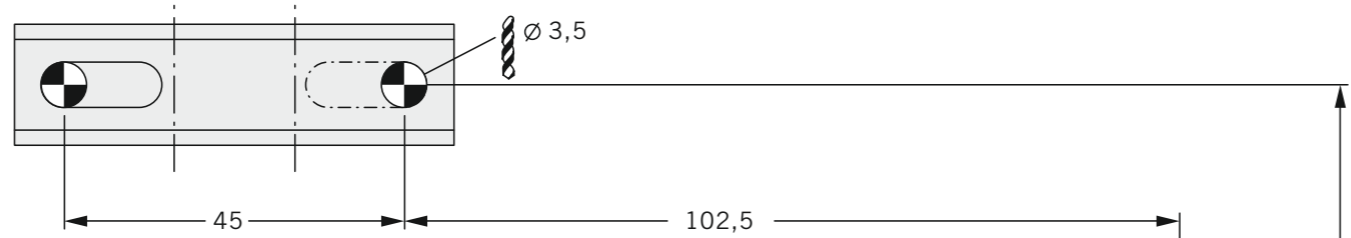

WN 057437 45532, 10/19

	A max.
EN2	≤ 850 mm
EN3	≤ 950 mm
EN4	≤ 1100 mm

Papierschablonen können sich durch Luftfeuchtigkeit verändern. Verbindlich sind daher nur die Maßangaben.
 Paper templates might distort due to air moisture. Only the indicated measurements are therefore obligatory.
 Les gabarits en papier peuvent avoir des dimensions modifiées par l'humidité de l'air. Seules les côtes mentionnées doivent être respectées.
 Dime di carta possono alterarsi per colpa dell'umidità dell'aria. Perciò sono impegnative le dimensioni notate.
 Montagemallen av papper kan förändras i storlek av luftfuktighet. Endast de angivna måttuppgifterna är därför helt tillförlitliga.
 Papir skabelonen kan forandre sig p.g.a. luftfugtighed. Derfor er kun de angivne mål bindende.
 Kosteuden johdosta voivat paperisen asennuskaavion mitat muuttua. Sitovia ovat siksi ainoastaan annetut mitat.
 Papirmaler kan forandre seg p.g.a. luftfuktighet. Det er derfor bare de angitte mål som er forbindtlige.
 Las plantillas de montaje de papel pueden variar su tamaño por causa de la humedad. Las dimensiones reales son las indicadas en la misma.