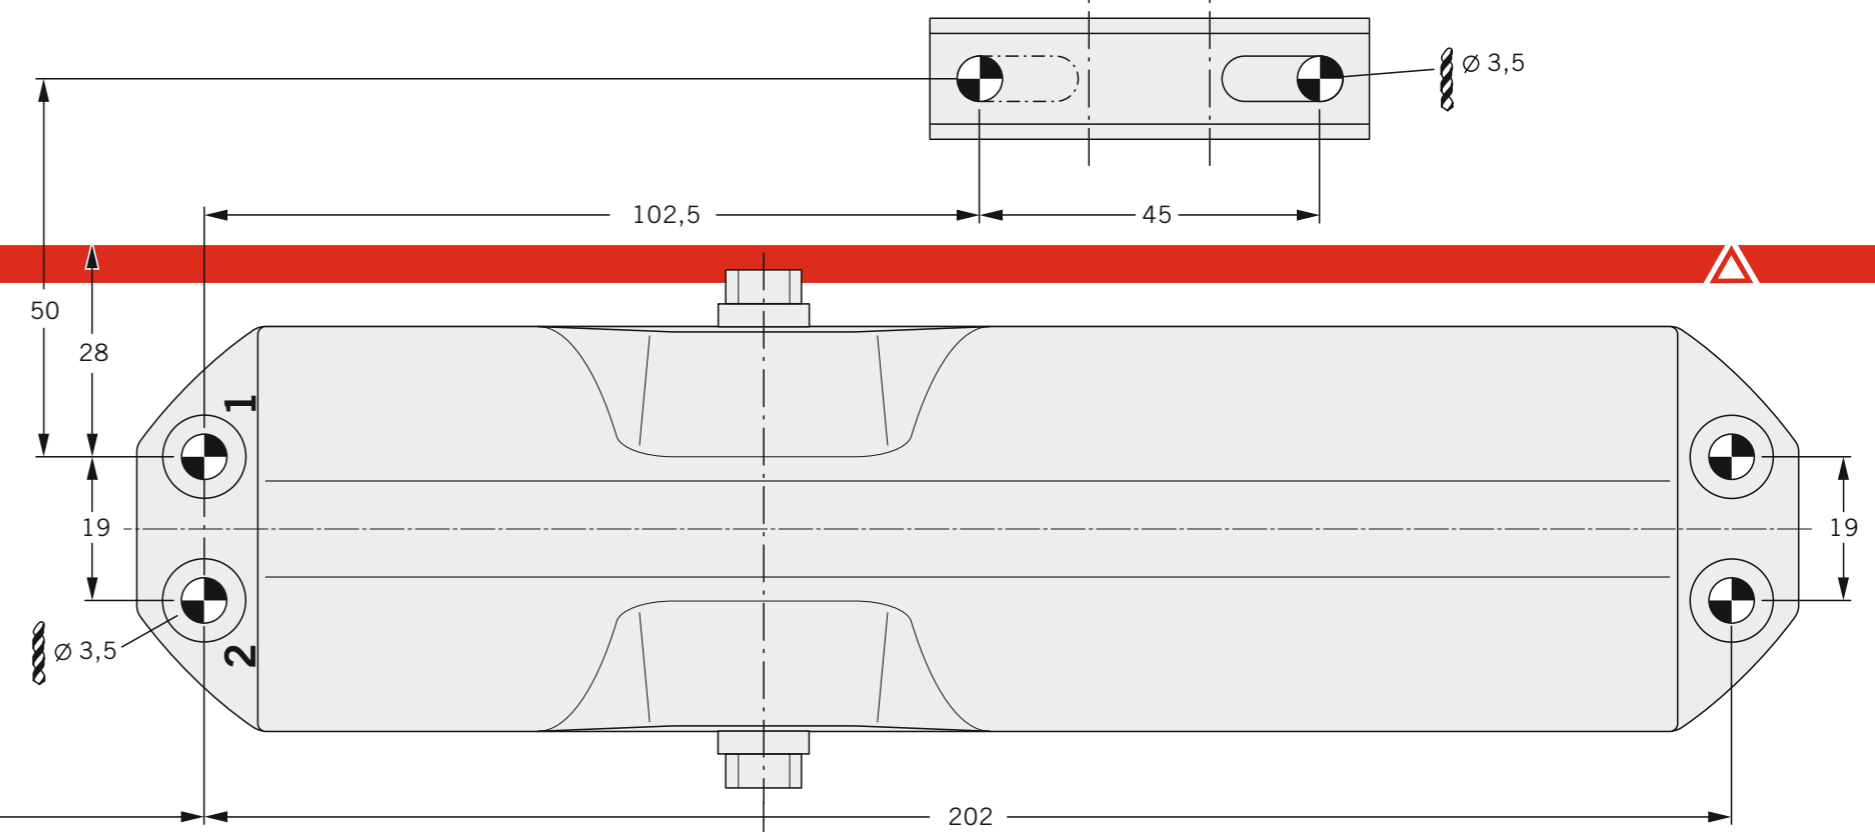

WN 057437 45532, 10/19

	A max.
EN2	≤ 850 mm
EN3	≤ 950 mm
EN4	≤ 1100 mm

Papierschablonen können sich durch Luftfeuchtigkeit verändern. Verbindlich sind daher nur die Maßangaben.
 Paper templates might distort due to air moisture. Only the indicated measurements are therefore obligatory.
 Les gabarits en papier peuvent avoir des dimensions modifiées par l'humidité de l'air. Seules les côtes mentionnées doivent être respectées.
 Dime di carta possono alterarsi per colpa dell'umidità dell'aria. Perciò sono impegnative le dimensioni notate.
 Montagemallen av papper kan förändras i storlek av luftfuktighet. Endast de angivna måttuppgifterna är därför helt tillförlitliga.
 Papir skabelonen kan forandre sig p.g.a. luftfugtighed. Derfor er kun de angivne mål bindende.
 Kosteuden johdosta voivat paperisen asennuskaavion mitat muuttua. Sitovia ovat siksi ainoastaan annetut mitat.
 Papirmaler kan forandre seg p.g.a. luftfuktighet. Det er derfor bare de angitte mål som er forbindtlige.
 Las plantillas de montaje de papel pueden variar su tamaño por causa de la humedad. Las dimensiones reales son las indicadas en la misma.