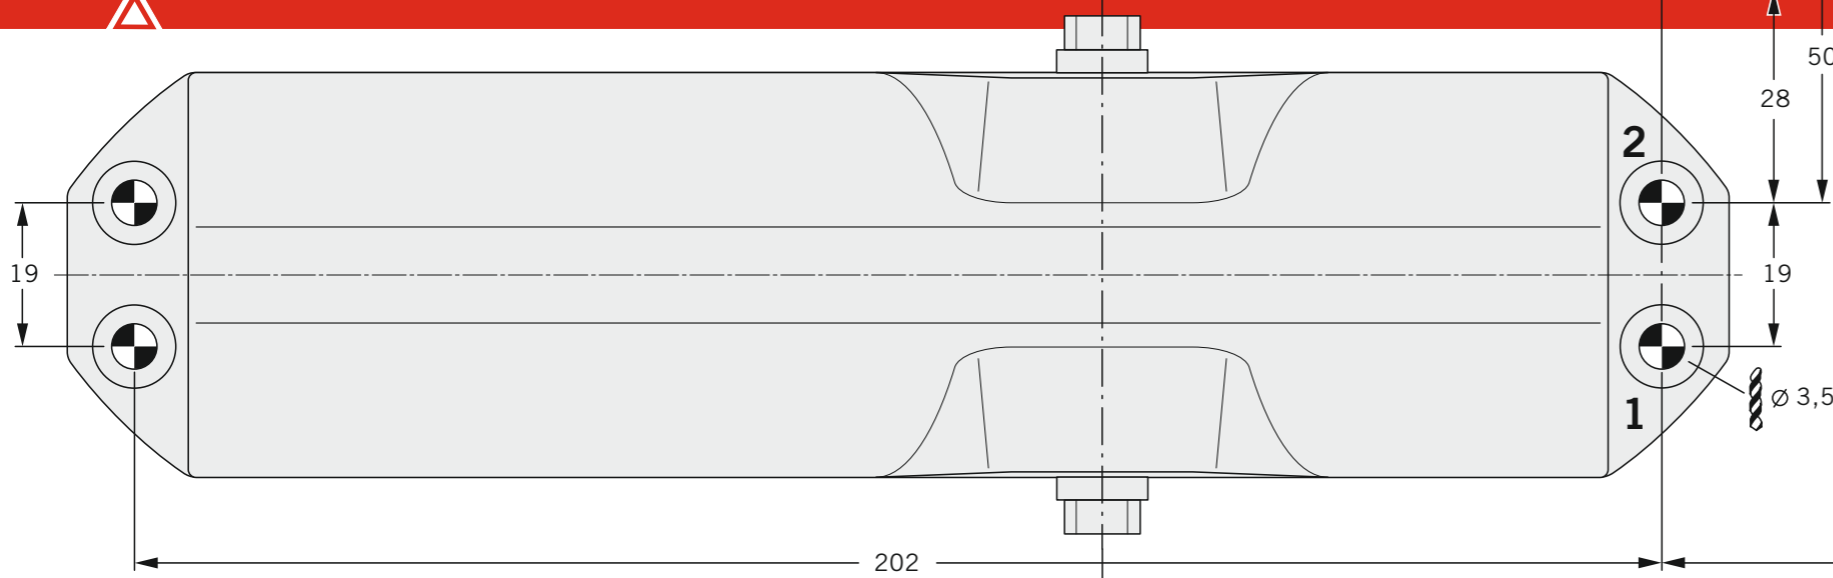

WN 057437 45532, 10/19

	A max.
EN2	≤ 850 mm
EN3	≤ 950 mm
EN4	≤ 1100 mm

Papierschablonen können sich durch Luftfeuchtigkeit verändern. Verbindlich sind daher nur die Maßangaben.
 Paper templates might distort due to air moisture. Only the indicated measurements are therefore obligatory.
 Les gabarits en papier peuvent avoir des dimensions modifiées par l'humidité de l'air. Seules les côtes mentionnées doivent être respectées.
 Dime di carta possono alterarsi per colpa dell'umidità dell'aria. Perciò sono impegnative le dimensioni notate.
 Montagemallen av papper kan förändras i storlek av luftfuktighet. Endast de angivna måttuppgifterna är därför helt tillförlitliga.
 Papir skabelonen kan forandre sig p.g.a. luftfugtighed. Derfor er kun de angivne mål bindende.
 Kosteuden johdosta voivat paperisen asennuskaavion mitat muuttua. Sitovia ovat siksi ainoastaan annetut mitat.
 Papirmaler kan forandre seg p.g.a. luftfuktighet. Det er derfor bare de angitte mål som er forbindtlige.
 Las plantillas de montaje de papel pueden variar su tamaño por causa de la humedad. Las dimensiones reales son las indicadas en la misma.