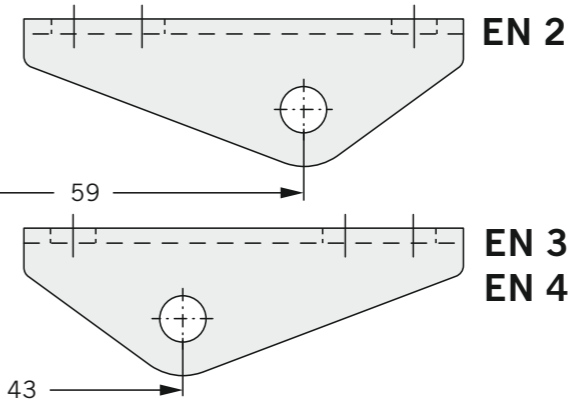

WN 057437 45532, 10/19

	A max.
EN2	≤ 850 mm
EN3	≤ 950 mm
EN4	≤ 1100 mm

Papierschablonen können sich durch Luftfeuchtigkeit verändern. Verbindlich sind daher nur die Maßangaben.
 Paper templates might distort due to air moisture. Only the indicated measurements are therefore obligatory.
 Les gabarits en papier peuvent avoir des dimensions modifiées par l'humidité de l'air. Seules les côtes mentionnées doivent être respectées.
 Dime di carta possono alterarsi per colpa dell'umidità dell'aria. Perciò sono impegnative le dimensioni notate.
 Montagemallen av papper kan förändras i storlek av luftfuktighet. Endast de angivna måttuppgifterna är därför helt tillförlitliga.
 Papir skabelonen kan forandre sig p.g.a. luftfugtighed. Derfor er kun de angivne mål bindende.
 Kosteuden johdosta voivat paperisen asennuskaavion mitat muuttua. Sitovia ovat siksi ainoastaan annetut mitat.
 Papirmaler kan forandre seg p.g.a. luftfuktighet. Det er derfor bare de angitte mål som er forbindtlige.
 Las plantillas de montaje de papel pueden variar su tamaño por causa de la humedad. Las dimensiones reales son las indicadas en la misma.