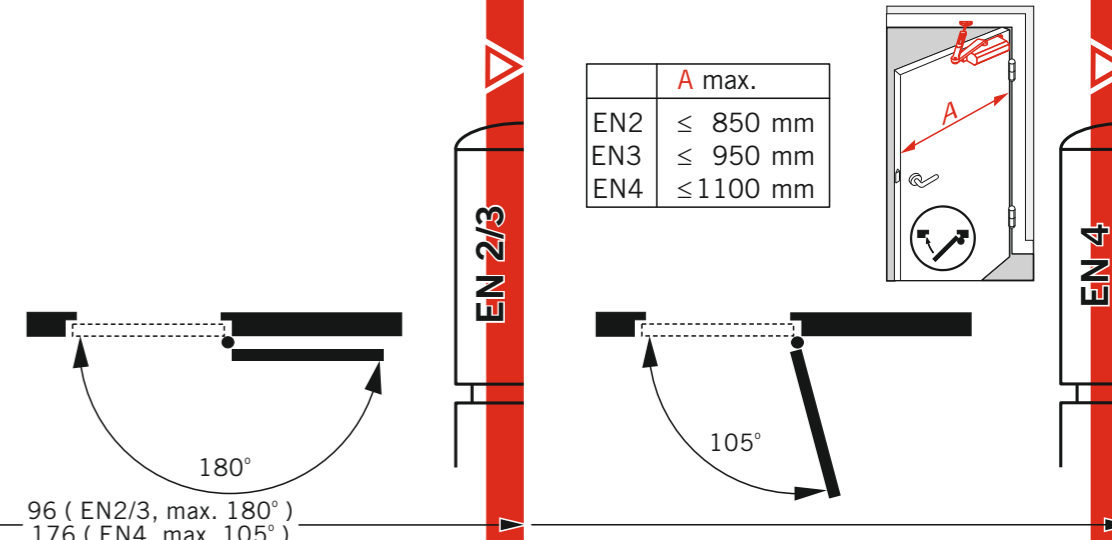

WN 057437 45532, 10/19

	A max.
EN2	≤ 850 mm
EN3	≤ 950 mm
EN4	≤ 1100 mm

Papierschablonen können sich durch Luftfeuchtigkeit verändern. Verbindlich sind daher nur die Maßangaben.
 Paper templates might distort due to air moisture. Only the indicated measurements are therefore obligatory.
 Les gabarits en papier peuvent avoir des dimensions modifiées par l'humidité de l'air. Seules les côtes mentionnées doivent être respectées.
 Dime di carta possono alterarsi per colpa dell'umidità dell'aria. Perciò sono impegnative le dimensioni notate.
 Montagemallen av papper kan förändras i storlek av luftfuktighet. Endast de angivna måttuppgifterna är därför helt tillförlitliga.
 Papir skabelonen kan forandre sig p.g.a. luftfugtighed. Derfor er kun de angivne mål bindende.
 Kosteuden johdosta voivat paperisen asennuskaavion mitat muuttua. Sitovia ovat siksi ainoastaan annetut mitat.
 Papirmaler kan forandre seg p.g.a. luftfuktighet. Det er derfor bare de angitte mål som er forbindtlige.
 Las plantillas de montaje de papel pueden variar su tamaño por causa de la humedad. Las dimensiones reales son las indicadas en la misma.