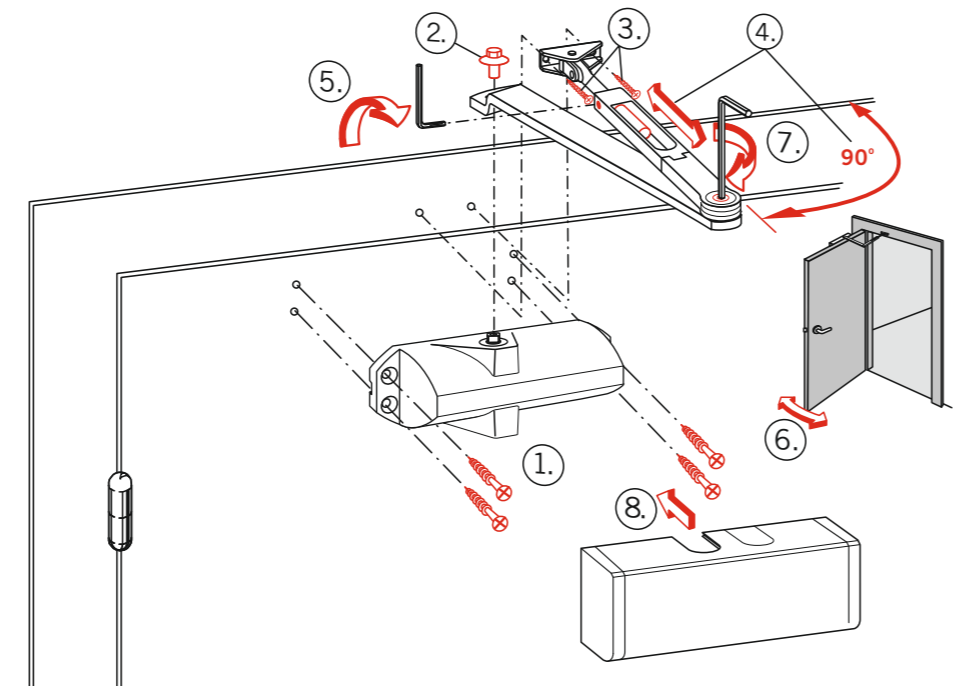

WN 057437 45532, 10/19

	A max.
EN2	≤ 850 mm
EN3	≤ 950 mm
EN4	≤ 1100 mm

Papierschablonen können sich durch Luftfeuchtigkeit verändern. Verbindlich sind daher nur die Maßangaben.
 Paper templates might distort due to air moisture. Only the indicated measurements are therefore obligatory.
 Les gabarits en papier peuvent avoir des dimensions modifiées par l'humidité de l'air. Seules les côtes mentionnées doivent être respectées.
 Dime di carta possono alterarsi per colpa dell'umidità dell'aria. Perciò sono impegnative le dimensioni notate.
 Montagemallen av papper kan förändras i storlek av luftfuktighet. Endast de angivna måttuppgifterna är därför helt tillförlitliga.
 Papir skabelonen kan forandre sig p.g.a. luftfugtighed. Derfor er kun de angivne mål bindende.
 Kosteuden johdosta voivat paperisen asennuskaavion mitat muuttua. Sitovia ovat siksi ainoastaan annetut mitat.
 Papirmaler kan forandre seg p.g.a. luftfuktighet. Det er derfor bare de angitte mål som er forbindtlige.
 Las plantillas de montaje de papel pueden variar su tamaño por causa de la humedad. Las dimensiones reales son las indicadas en la misma.